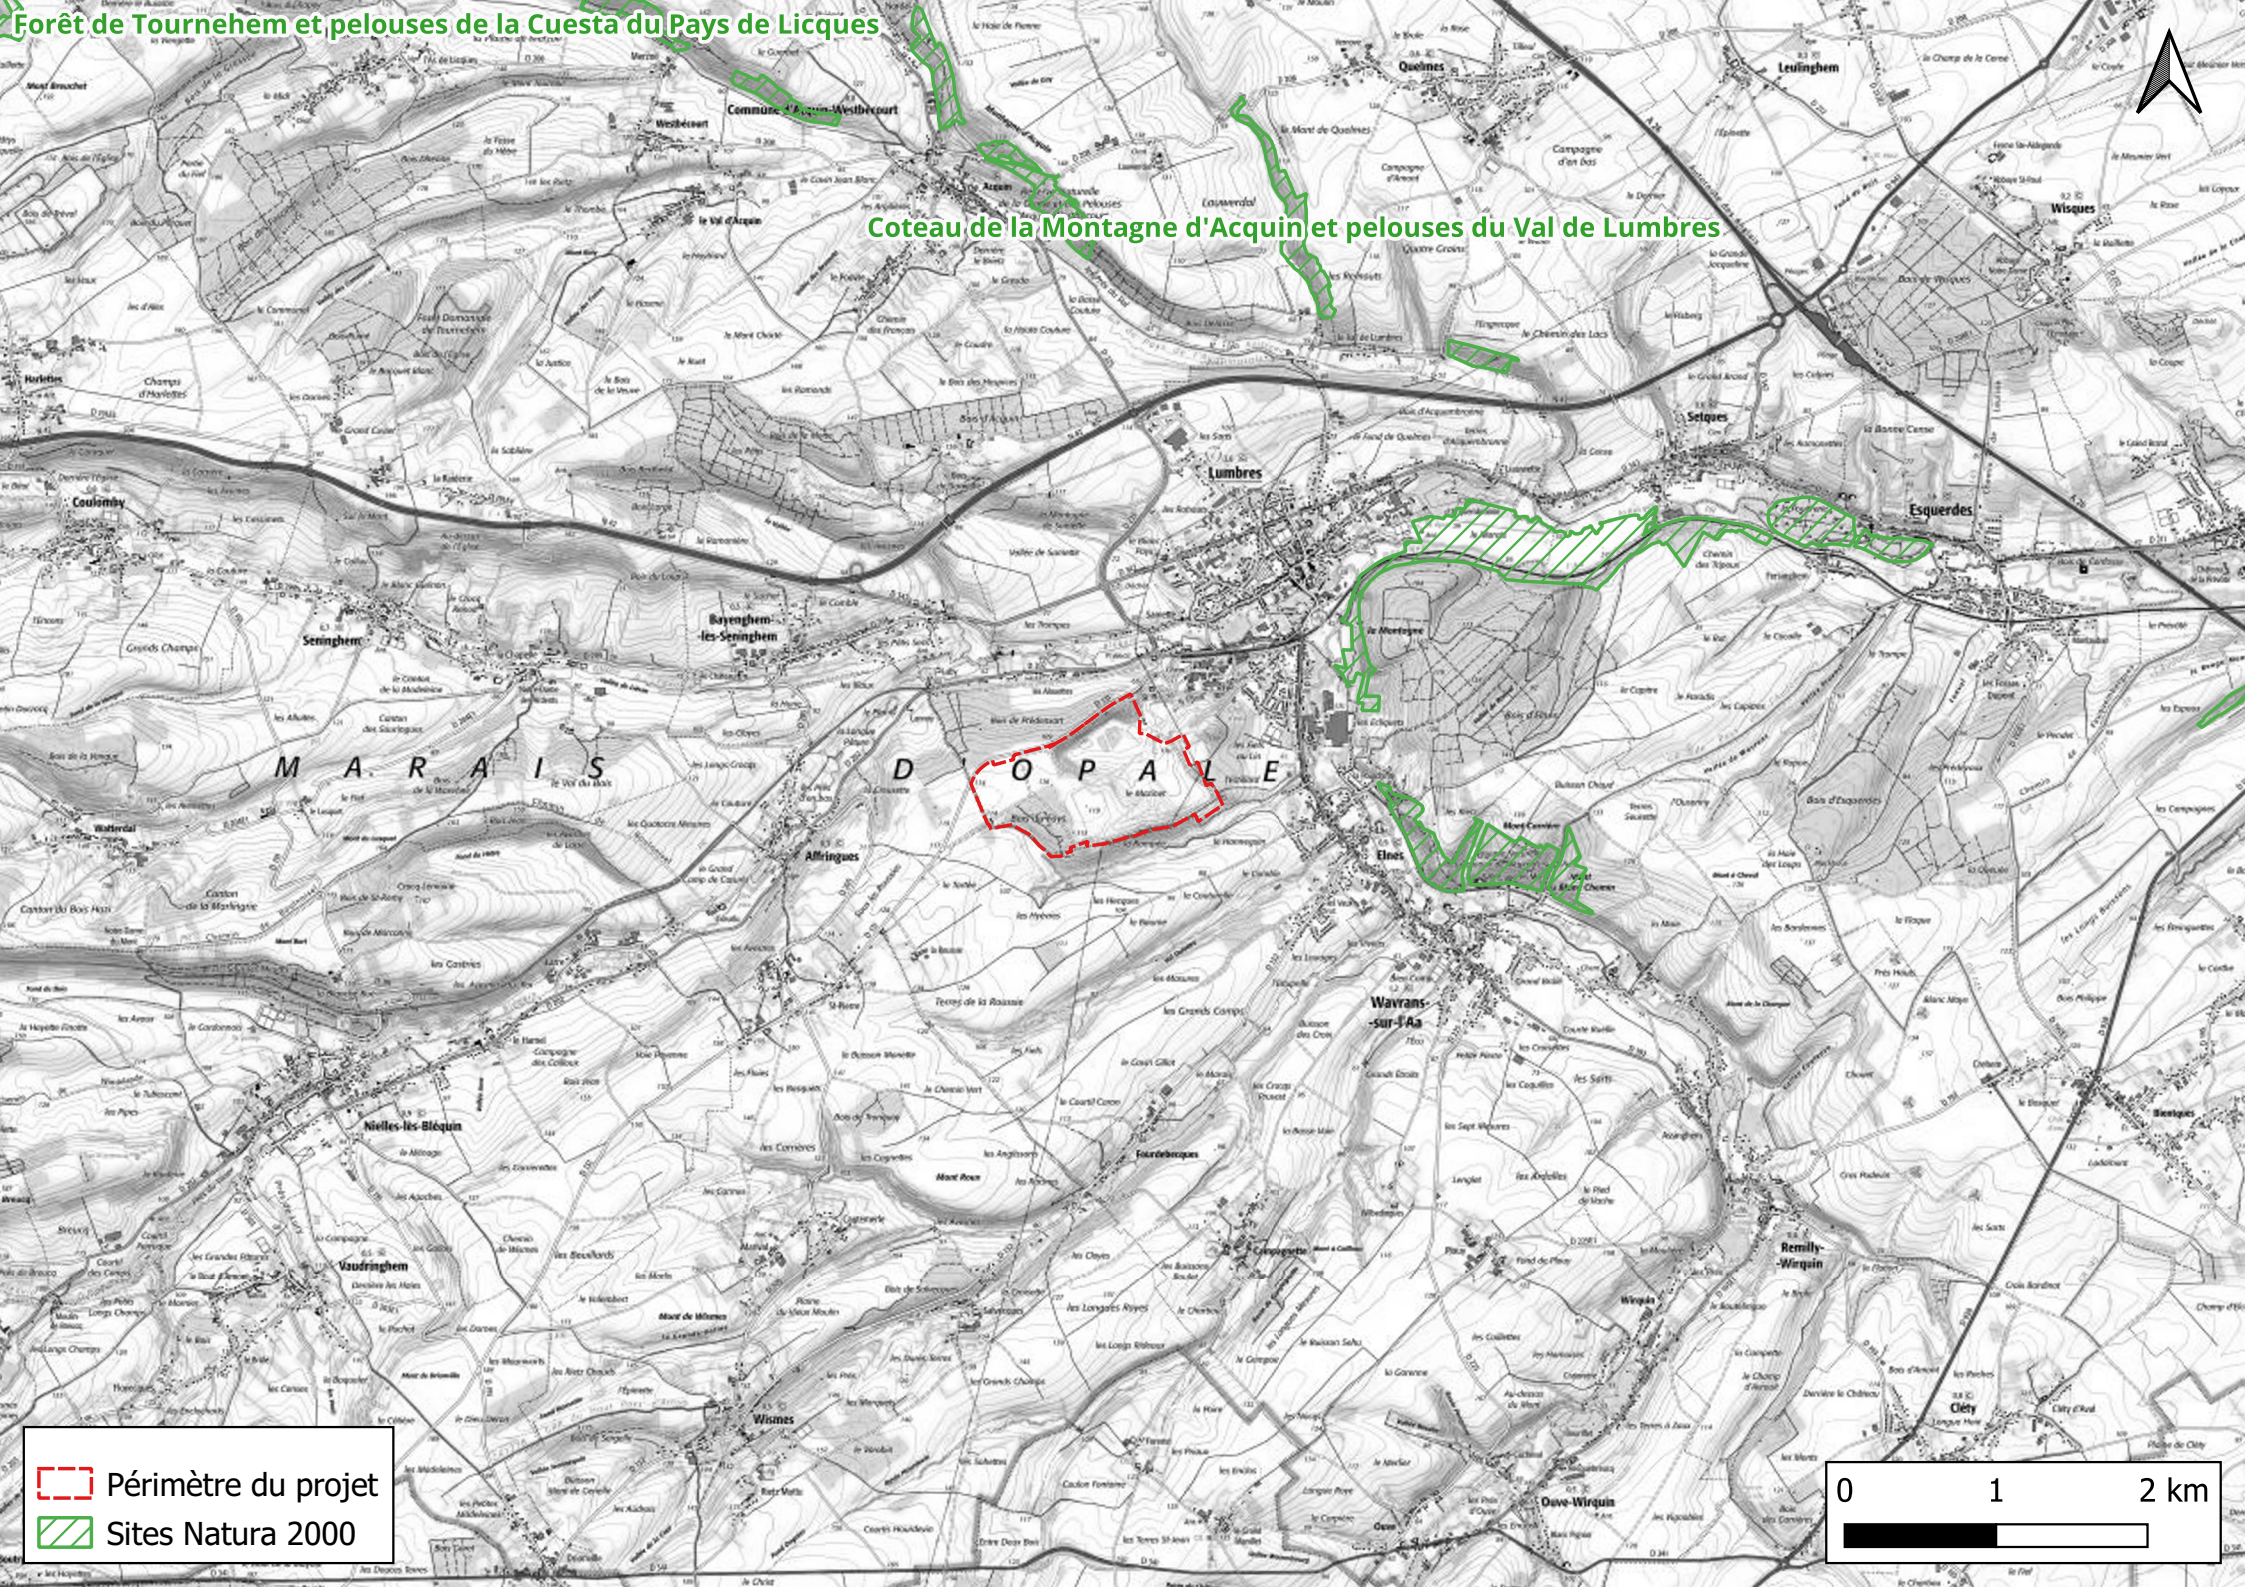

# Forêt de Tournevent et pelouses de la Cuesta du Pays de Licques

## Coteau de la Montagne d'Acquin et pelouses du Val de Lumbres

M A R A I S D' O P P A L E

 Périmètre du projet  
 Sites Natura 2000